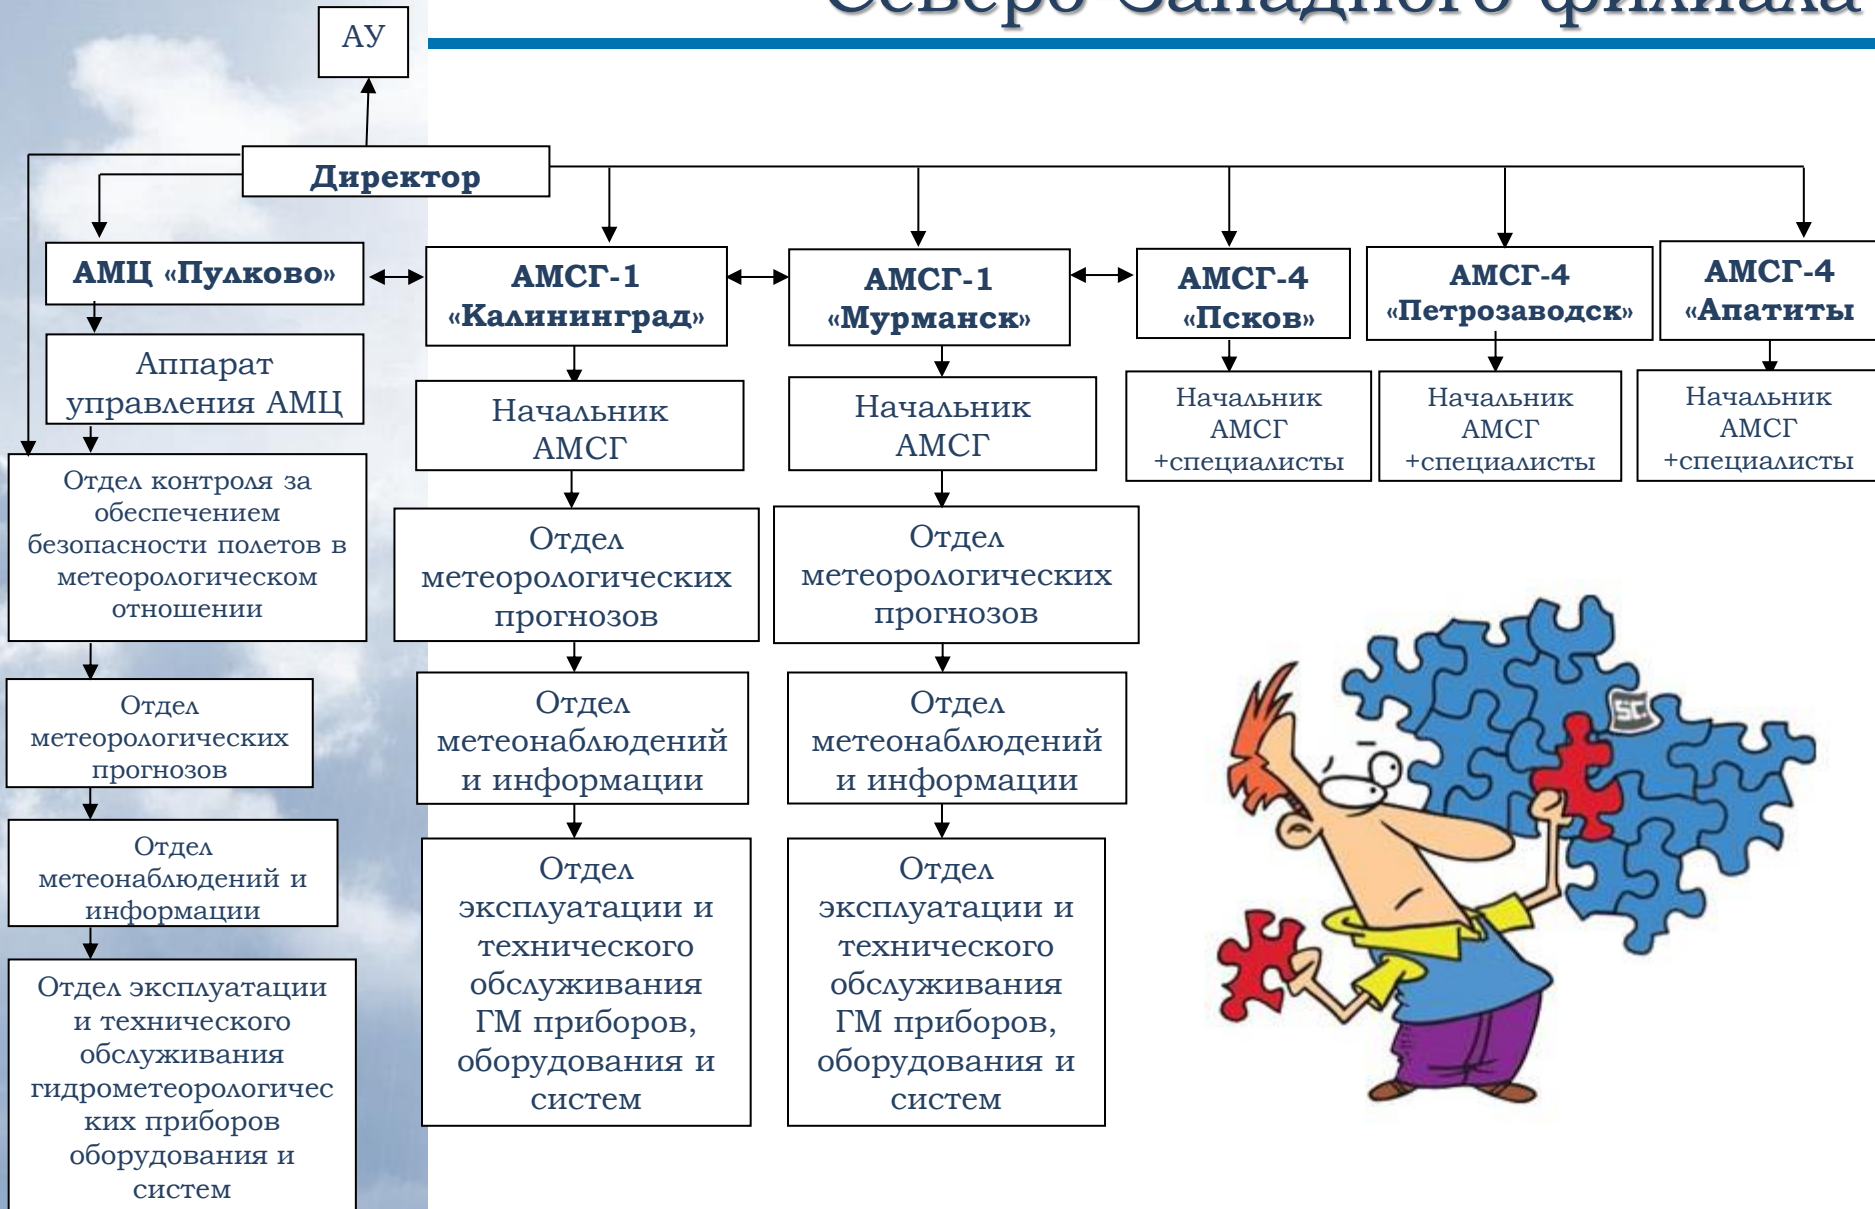

Структура Северо-Западного филиала

Структура Северо-Западного филиала

Зона деятельности Северо-Западного филиала

Зона деятельности СЗФ:
г. Санкт-Петербург,
Ленинградская,
Калининградская,
Мурманская, Псковская,
Новгородская области,
республика Карелия

Общая площадь –
537, 8 тыс. км²

Обособленные подразделения СЗФ

№ / №	Обособленное подразделение	Разрядность	Аэродром	РЦ ЕС ОрВД	Район МДП	Регламент работы
1	Пулково	АМЦ (ОМС)	Федерал. Международ. III А кат.	Санкт-Петербургский	МДП Спб, Петрозаводск, Псков	Круглосуточно
2	Калининград	АМСГ-1 (ОМС)	Федерал. Международ.	Калининградский	МДП Калининград	Круглосуточно
3	Мурманск	АМСГ-1 (ОМС)	Федерал. Международ. Класс В	Мурманский	МДП Мурманск	Круглосуточно
4	Петрозаводск	АМСГ-4	Федерал. Международ.			По регламенту
5	Псков	АМСГ-4	Федерал. Международ.			По регламенту
6	Апатиты	АМСГ-4	Региональный			По регламенту

**Мурманск
РЦ**

**Калининград
РЦ**

**Санкт-Петербург
РЦ**