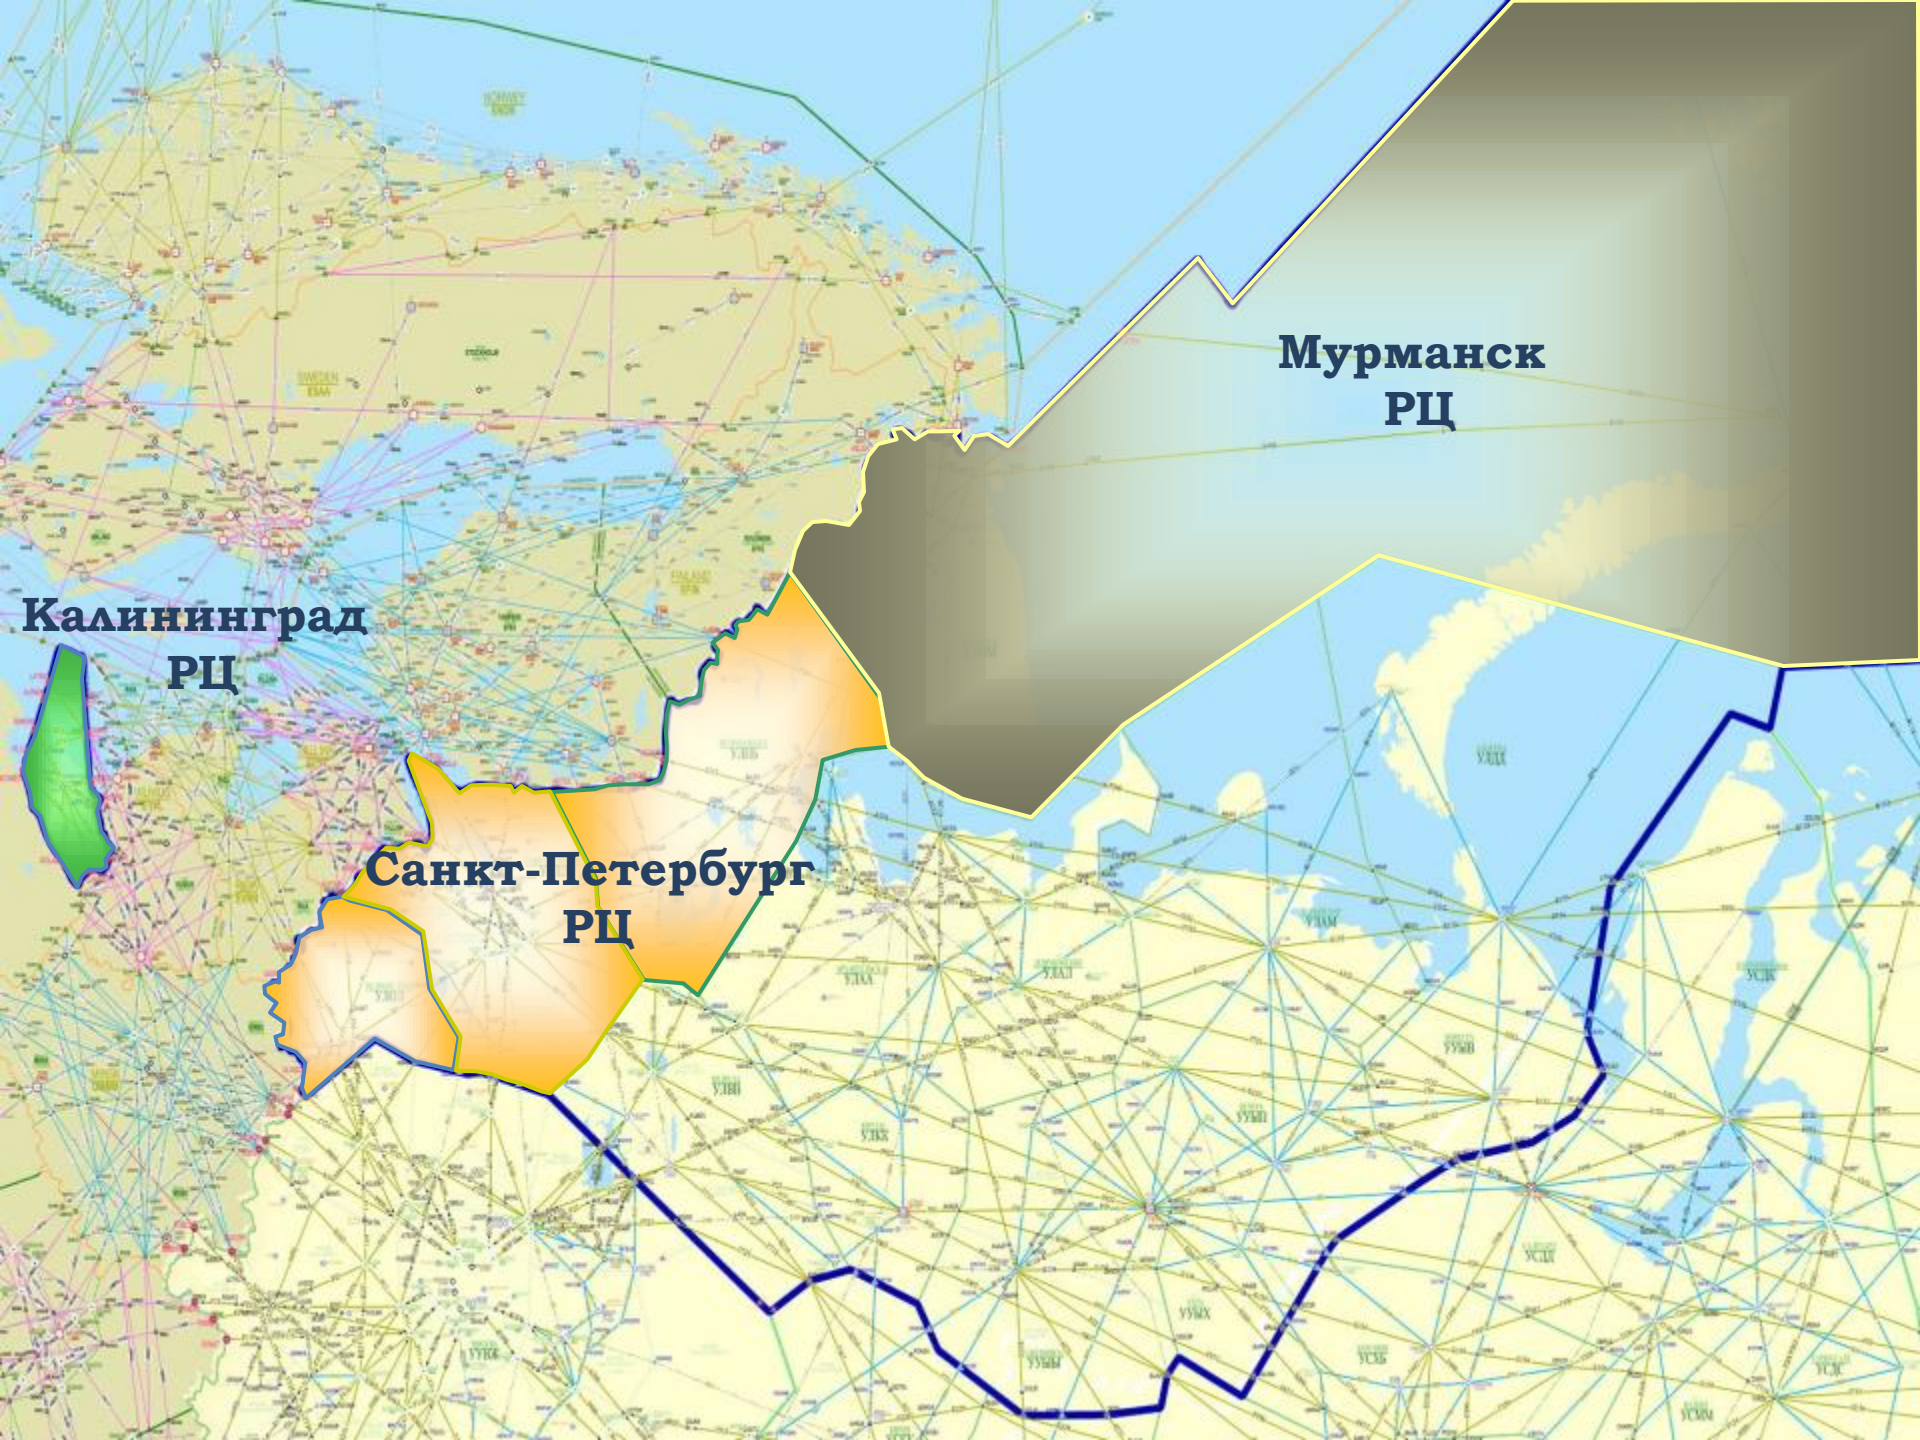

Структура Северо-Западного филиала

Структура Северо-Западного филиала

Зона деятельности Северо-Западного филиала

Зона деятельности СЗФ:
г. Санкт-Петербург,
Ленинградская,
Калининградская,
Мурманская, Псковская,
Новгородская области,
республика Карелия

Общая площадь –
537, 8 тыс. км²

Обособленные подразделения СЗФ

№ / №	Обособленное подразделение	Разрядность	Аэродром	РЦ ЕС ОрВД	Район МДП	Регламент работы
1	Пулково	АМЦ (ОМС)	Федерал. Международ. III А кат.	Санкт-Петербургский	МДП Спб, Петрозаводск, Псков	Круглосуточно
2	Калининград	АМСГ-1 (ОМС)	Федерал. Международ.	Калининградский	МДП Калининград	Круглосуточно
3	Мурманск	АМСГ-1 (ОМС)	Федерал. Международ. Класс В	Мурманский	МДП Мурманск	Круглосуточно
4	Петрозаводск	АМСГ-4	Федерал. Международ.			По регламенту
5	Псков	АМСГ-4	Федерал. Международ.			По регламенту
6	Апатиты	АМСГ-4	Региональный			По регламенту

**Мурманск
РЦ**

**Калининград
РЦ**

**Санкт-Петербург
РЦ**